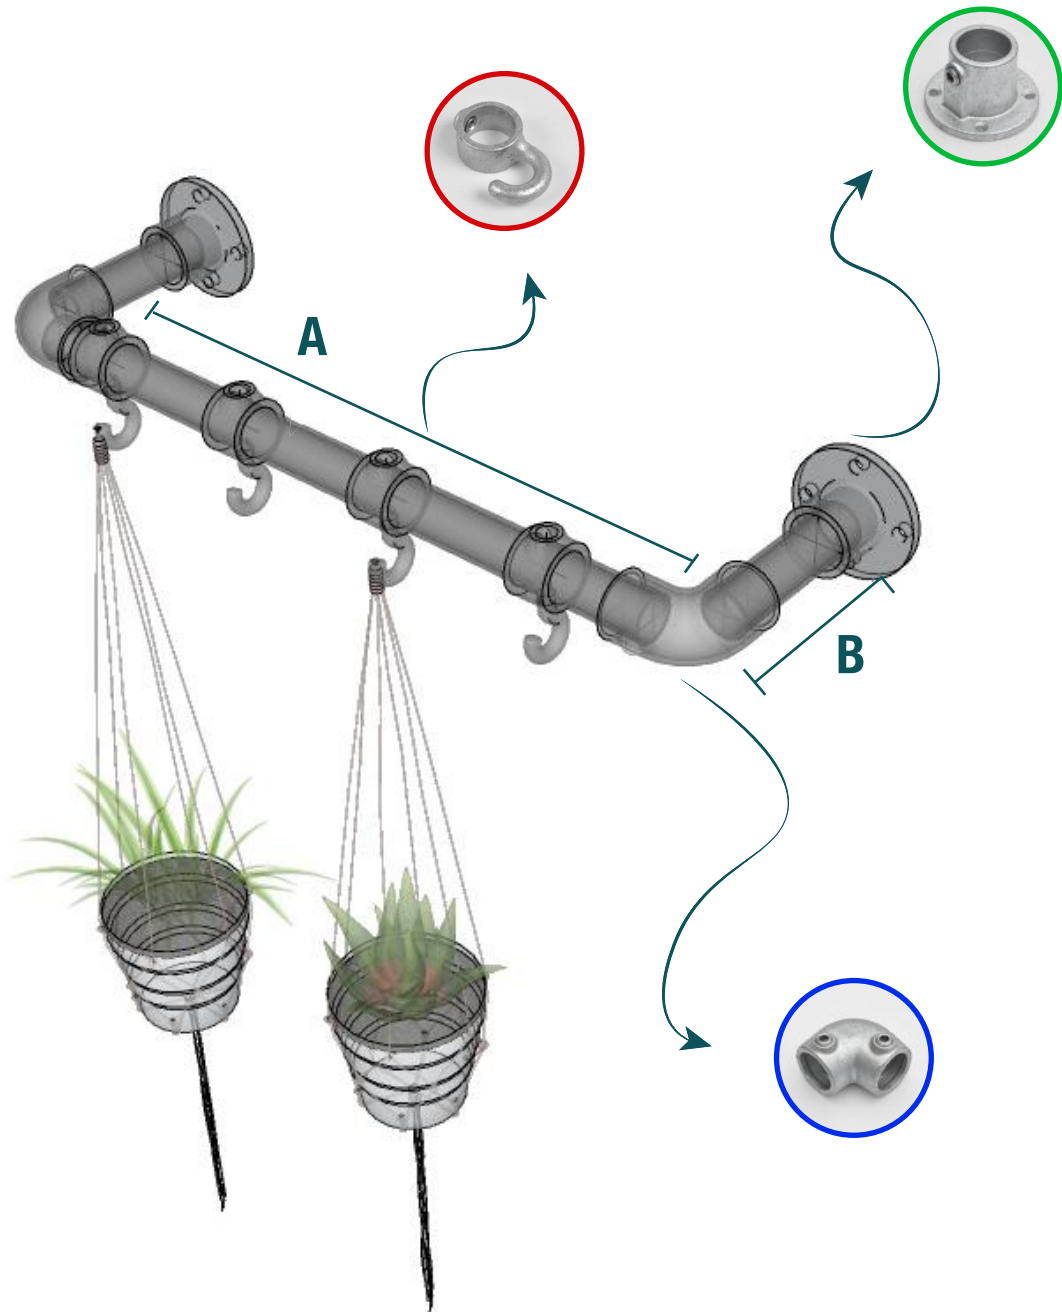

## DIY Projekt - Die Blumenampel

### Stückliste

#### Rohrverbinder:

- 2x Eckverbinder 90°
- 2x Fußplatte rund
- 4x Garderobenhaken